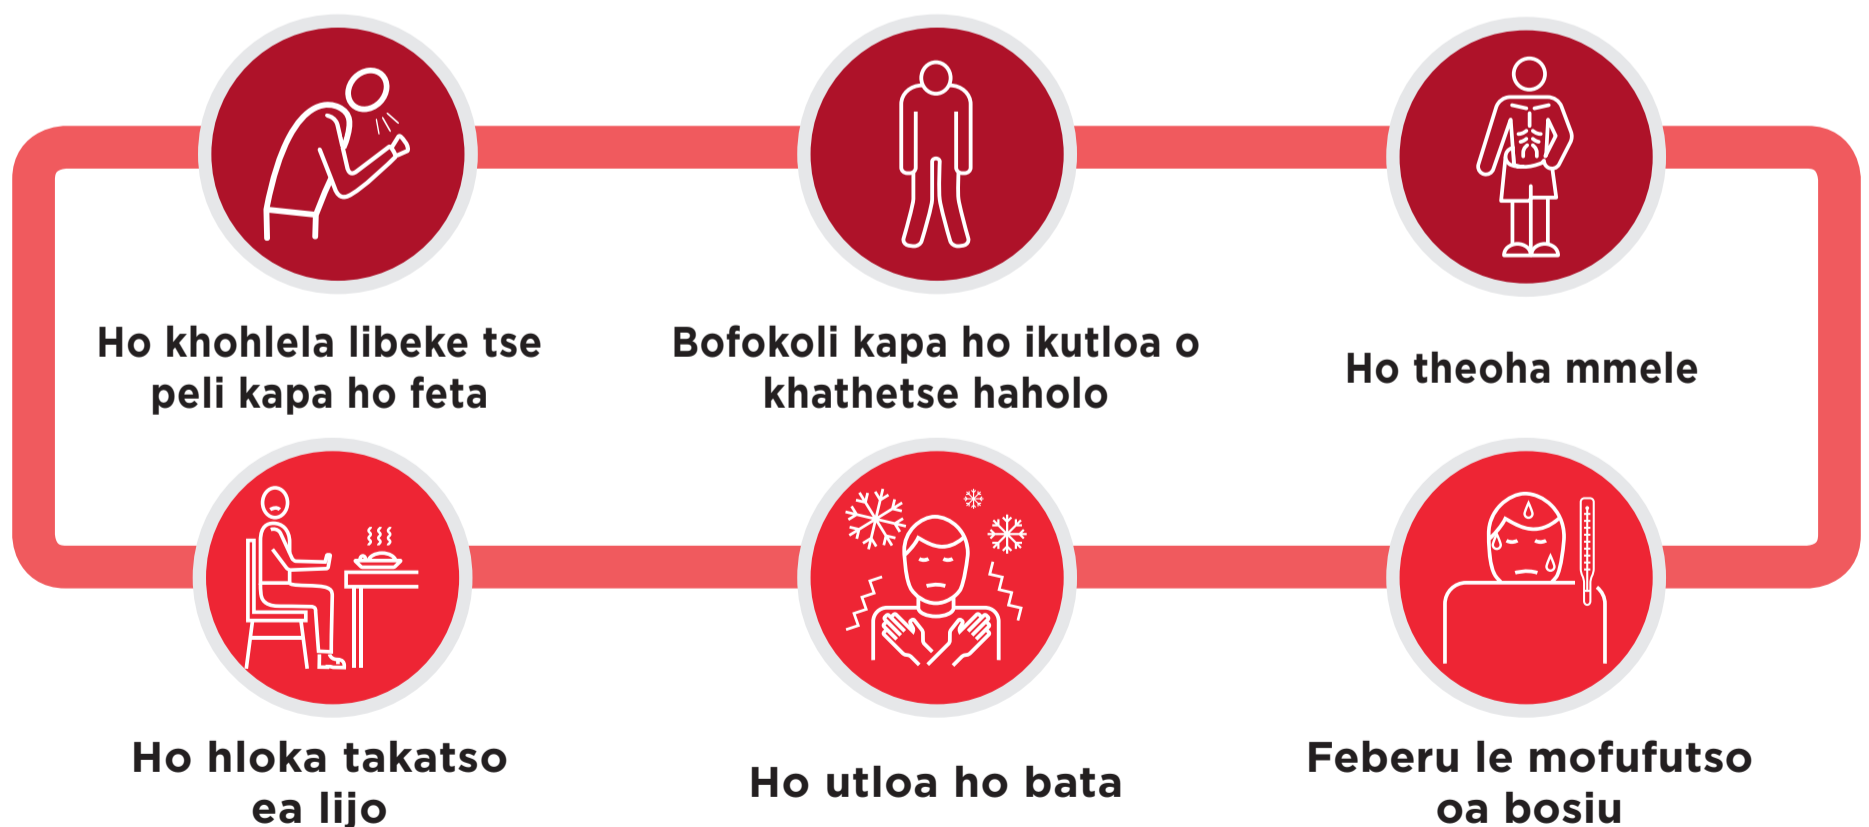

TLHATLHOBA TB KA  
**WORLD**  
**TB DAY!**

Ka 24 Hlakubele ke letsatsi la TB la lefatše lohle.

Ka ho etsa liteko tsa TB, u ka itšireletsa wena  
le ba u haufinyane le wena.

**Ke mang ea hlokang ho etsoa liteko?**

Matšoaao a tloaelehileng  
a TB ke:

TB e ka hloloa haeba e phekoloa hantle.

**#ItIsTimeToEndTB**  
**#ChekaImpilo**